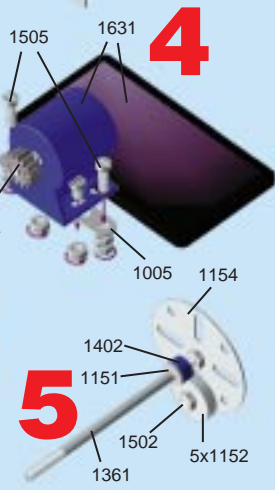

38 x 1511

4 x 1617

1 x 1631

METAL CONSTRUCTION

BAUTEILE JEWEILS NUR FÜR EIN MODELL VERFÜGBAR

HILFE VON ERWACHSENEN KANN ERFORDERLICH SEIN

2

3

5

4

METAL CONSTRUCTION 76

BAUTEILE JEWEILS NUR FÜR EIN MODELL VERFÜGBAR
HILFE VON ERWACHSENEN KANN ERFORDERLICH SEIN

6

METAL CONSTRUCTION

BAUTEILE JEWEILS NUR
FÜR EIN MODELL VERFÜGBAR

HILFE VON ERWACHSENEN
KANN ERFORDERLICH SEIN

eitech

MADE IN GERMANY

- 3 x 1007
- 6 x 1006
- 1 x 1005
- 1 x 1002
- 1 x 1041
- 1 x 1112
- 3 x 1122
- 3 x 1154
- 1 x 1153
- 5 x 1152
- 2 x 1151
- 2 x 1411
- 1 x 1361
- 1 x 1371
- 4 x 1402
- 1 x 1454
- 13 x 1501
- 6 x 1502
- 2 x 1505
- 1 x 1503
- 44 x 1511
- 1 x 1456
- 1 x 1631

1

4 x 1005

4 x 1008

13 x 1360

24 x 1041

2 x 1112

4 x 1121

2 x 1253